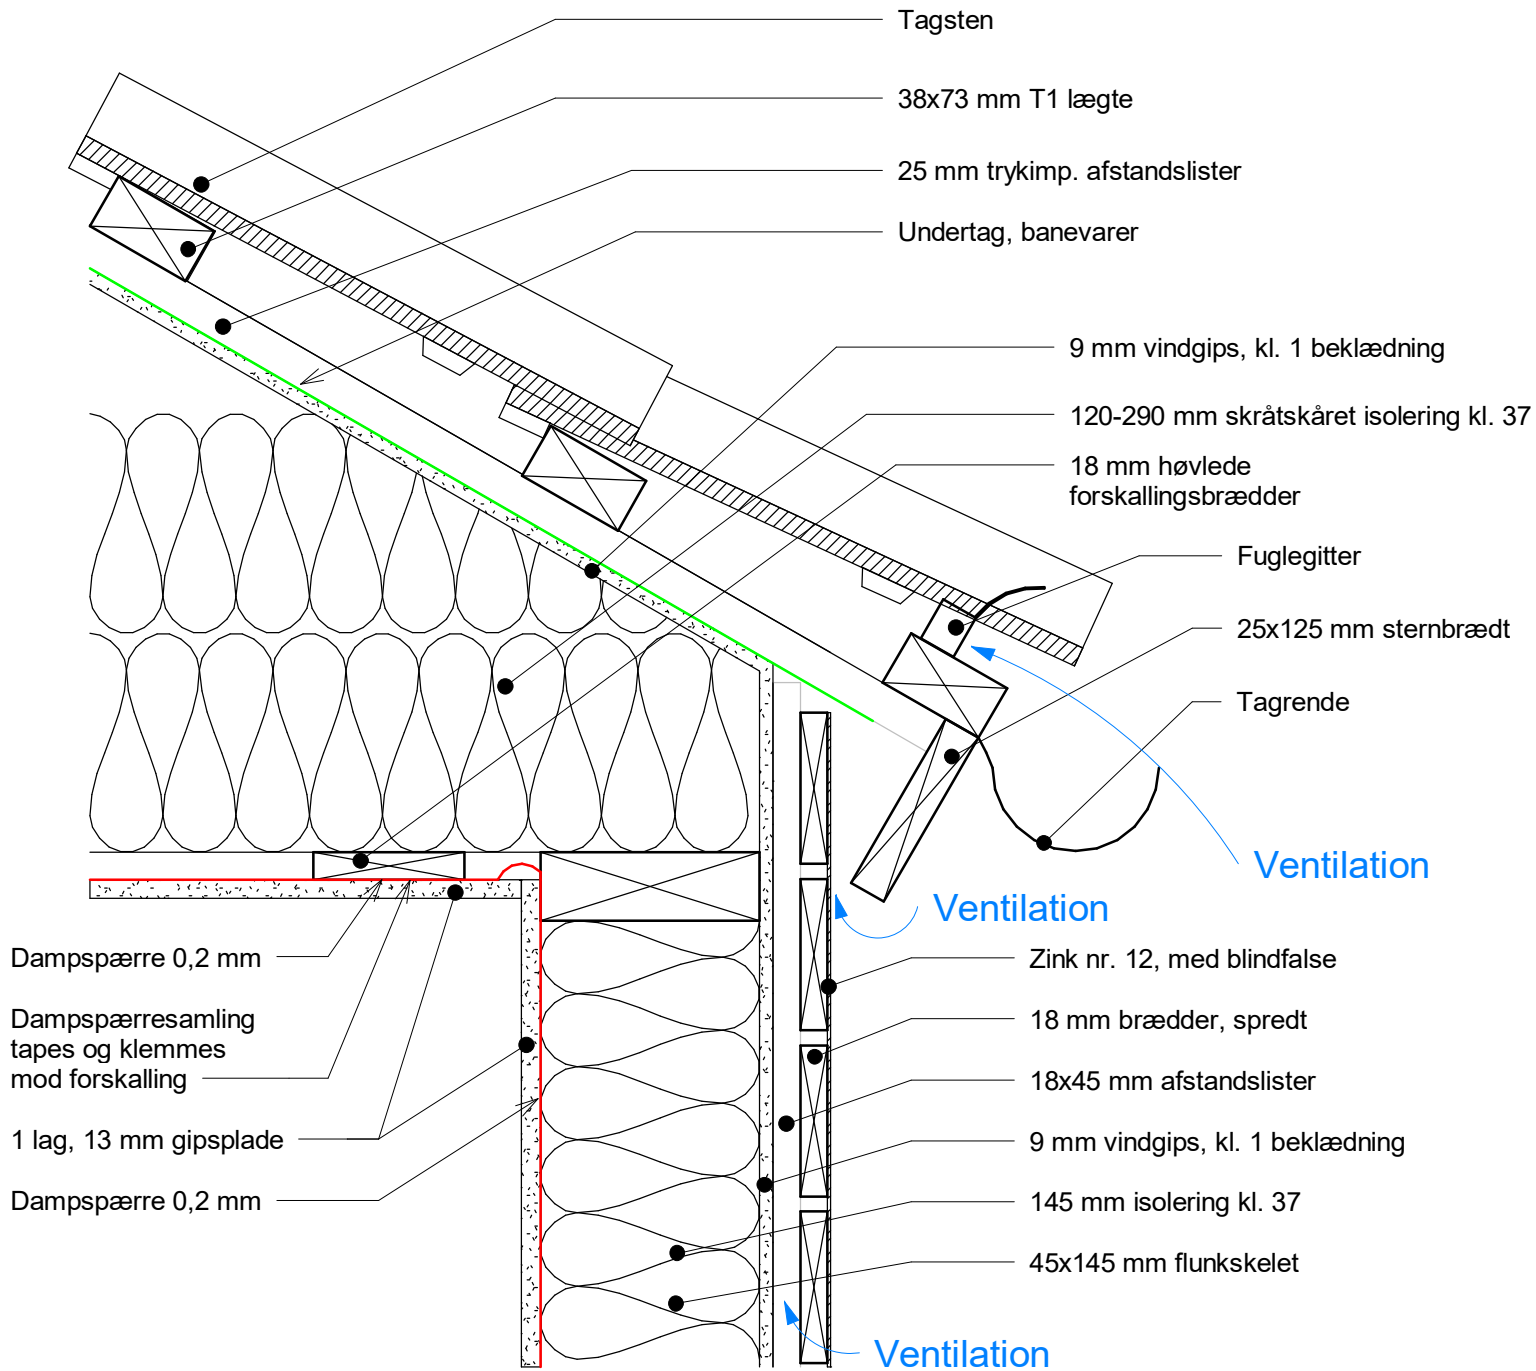

Alfa Kviste

Glumsø Erhvervspark 8
4171 Glumsø

+45 7177 6655
info@alfakviste.dk

Emne:

6D
Snit af ryttertagfod

Skala: 1 : 5
Dato: 19-08-2021
11:30:00

7D, Rytterkvisttagfod med flunkvindue

Alfa Kviste