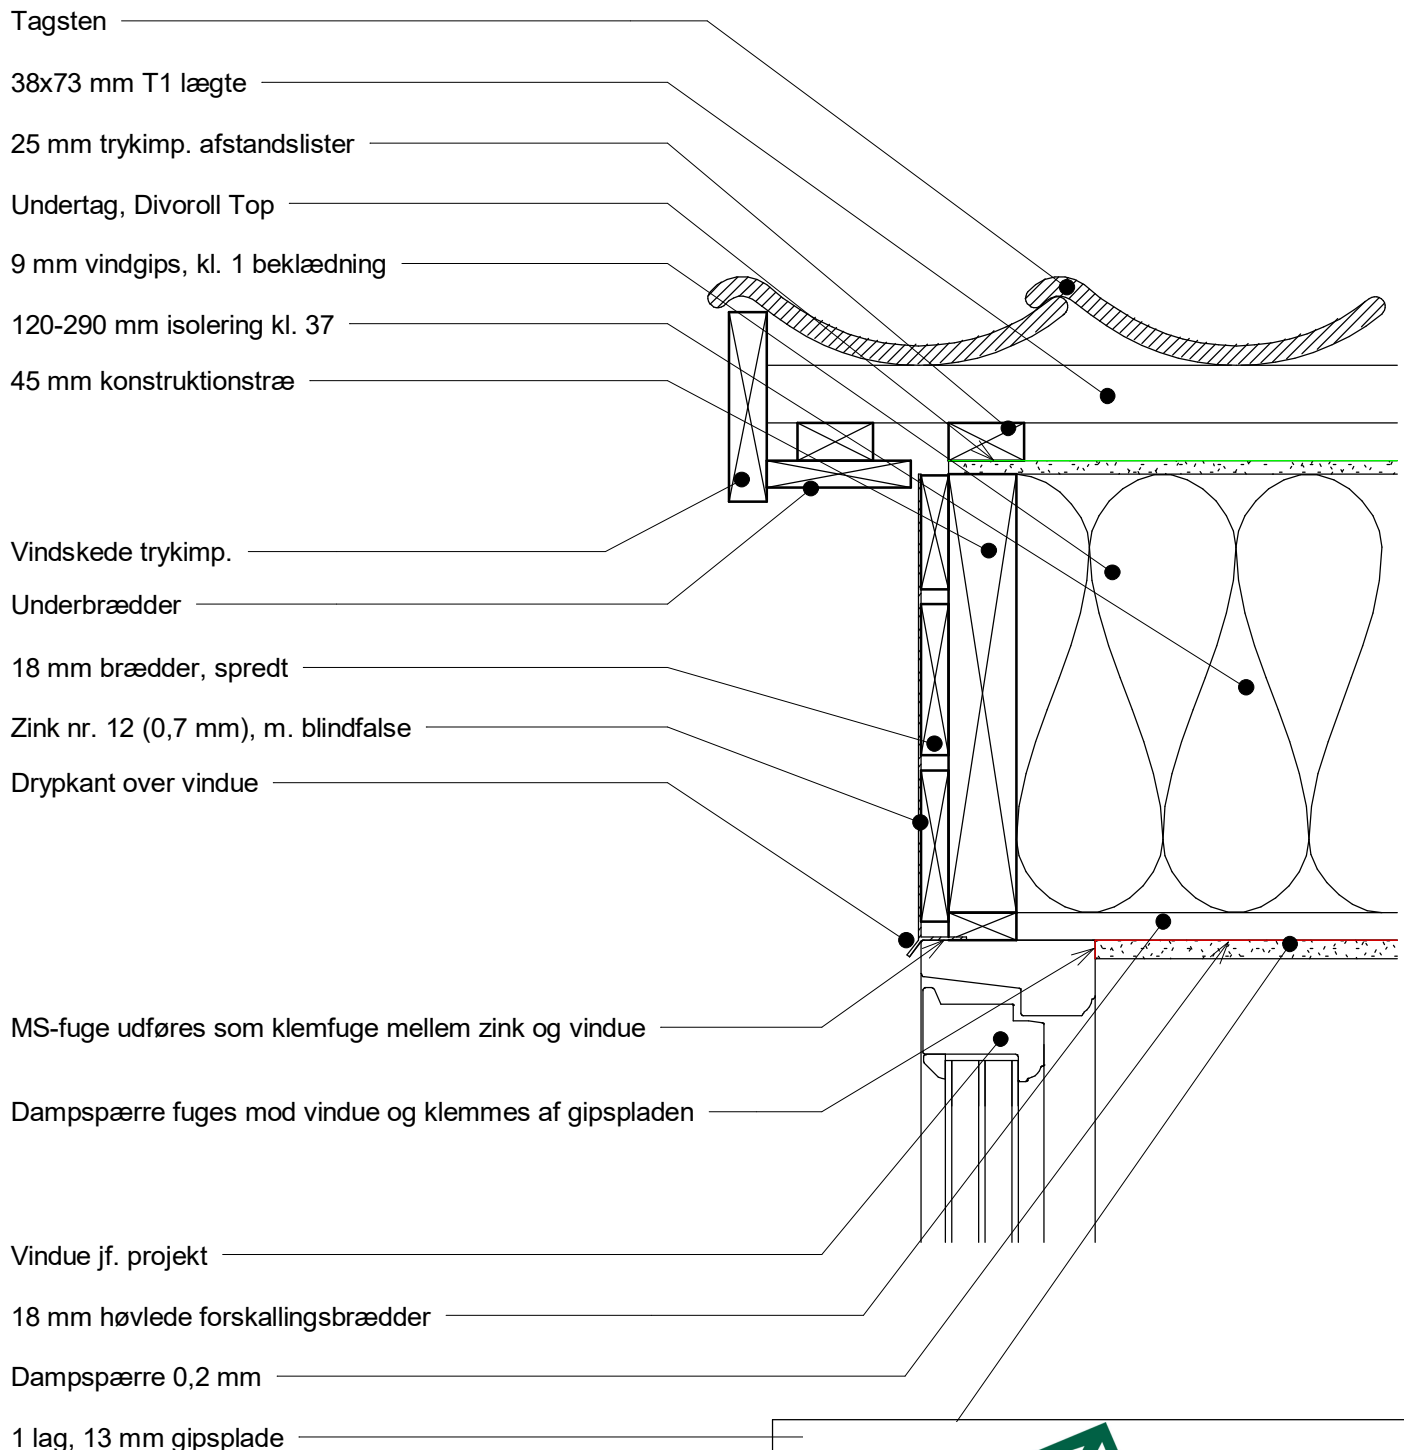

Alfa Kviste

Glumsø Erhvervspark 8
4171 Glumsø

+45 7177 6655
info@alfakviste.dk

Emne:

3D
Snit i rytterkvisttag i fronten

Skala: 1 : 5
Dato: 19-08-2021
11:29:57