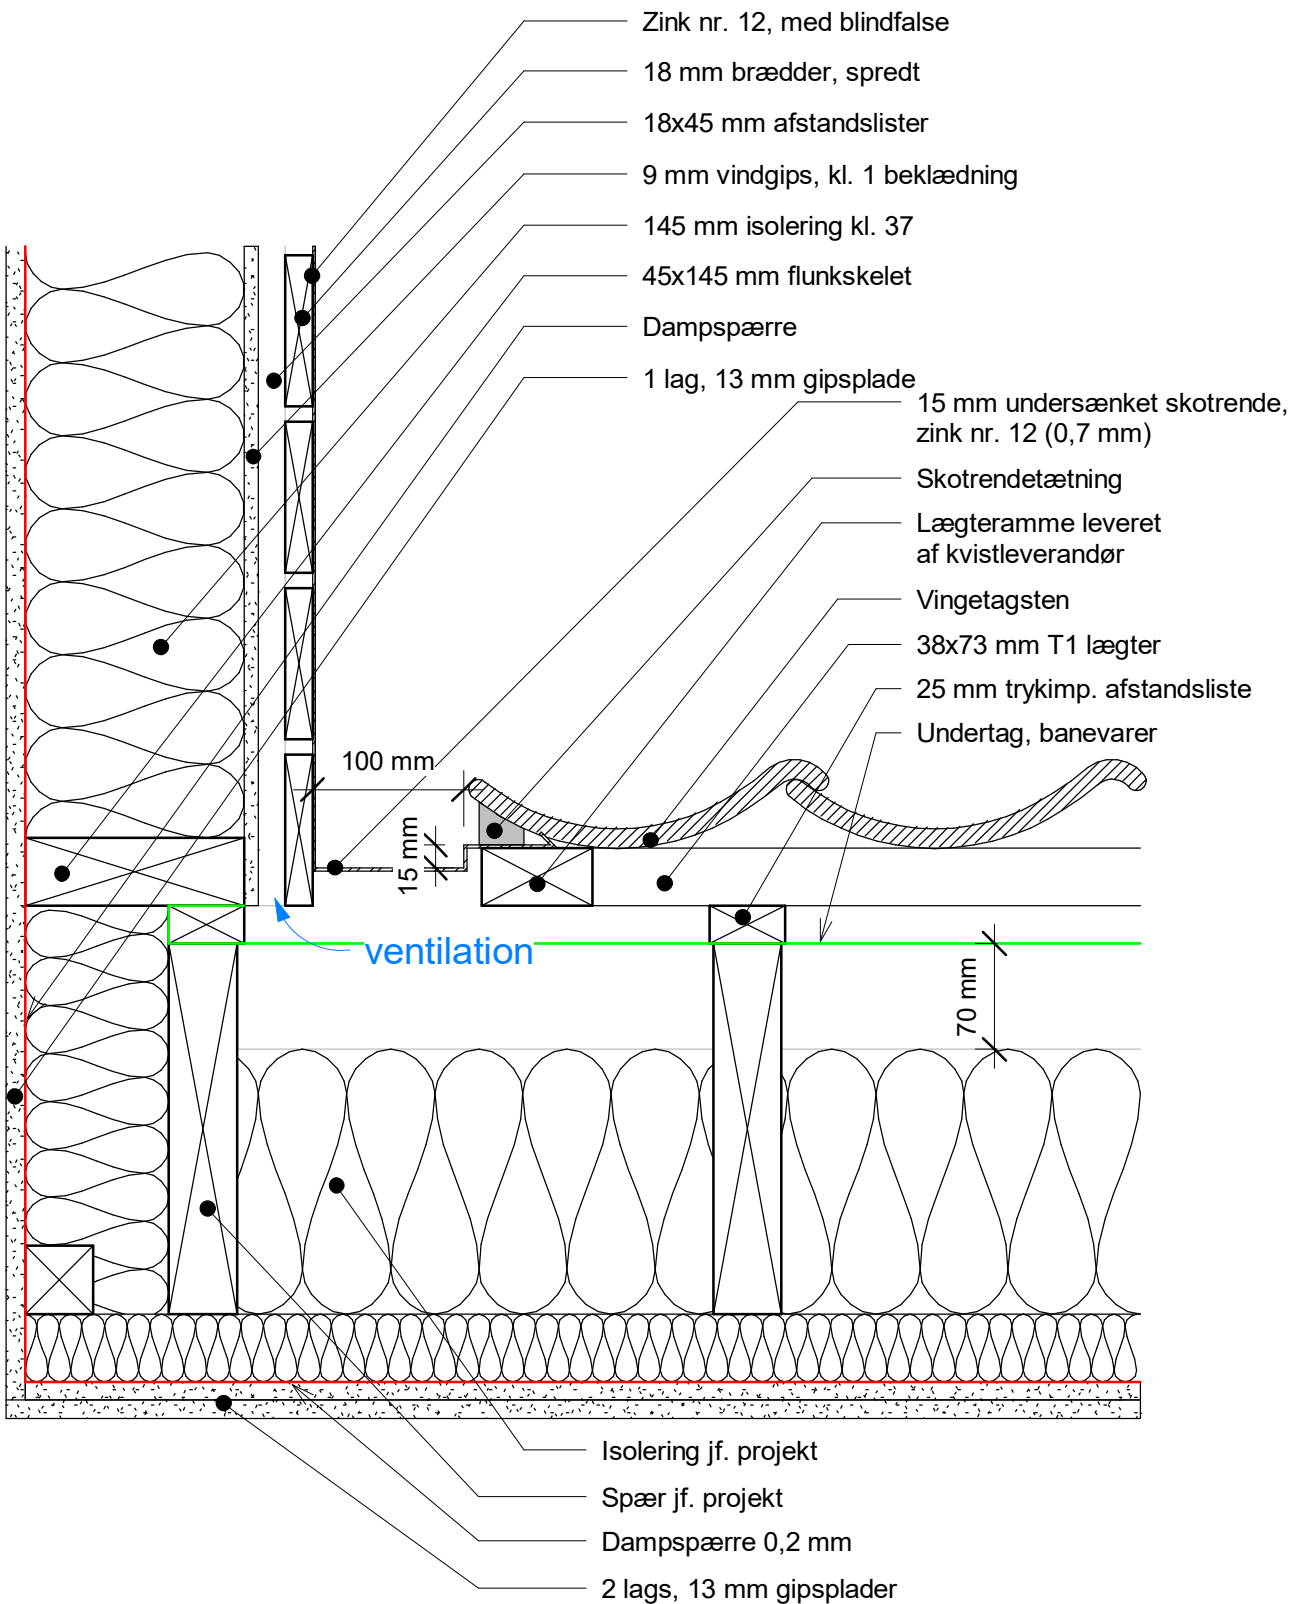

Alfa Kviste

Glumsø Erhvervspark 8
4171 Glumsø

+45 7177 6655
info@alfakviste.dk

Emne:

4-T
Snit i kvistflunke til tegltag

Skala: 1 : 5
Dato: 19-08-2021
11:29:58