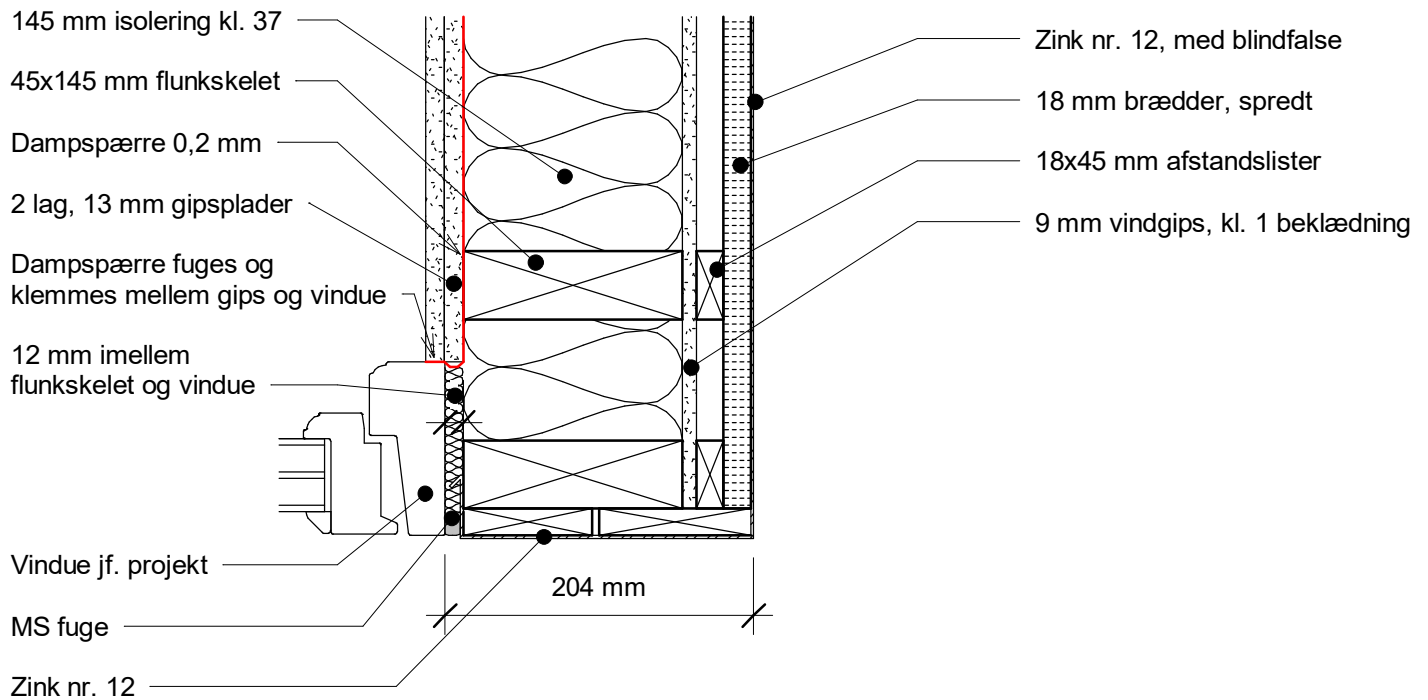

Glumsø Erhvervspark 8
4171 Glumsø

+45 7177 6655
info@alfakviste.dk

Emne:

7D
Rytterkvisttagfod med
flunkvindue

Skala: 1 : 5
Dato: 19-08-2021
11:30:01

Hjørnedetalje 1

Ingen vinduesindbygning

Hjørnedetalje 2