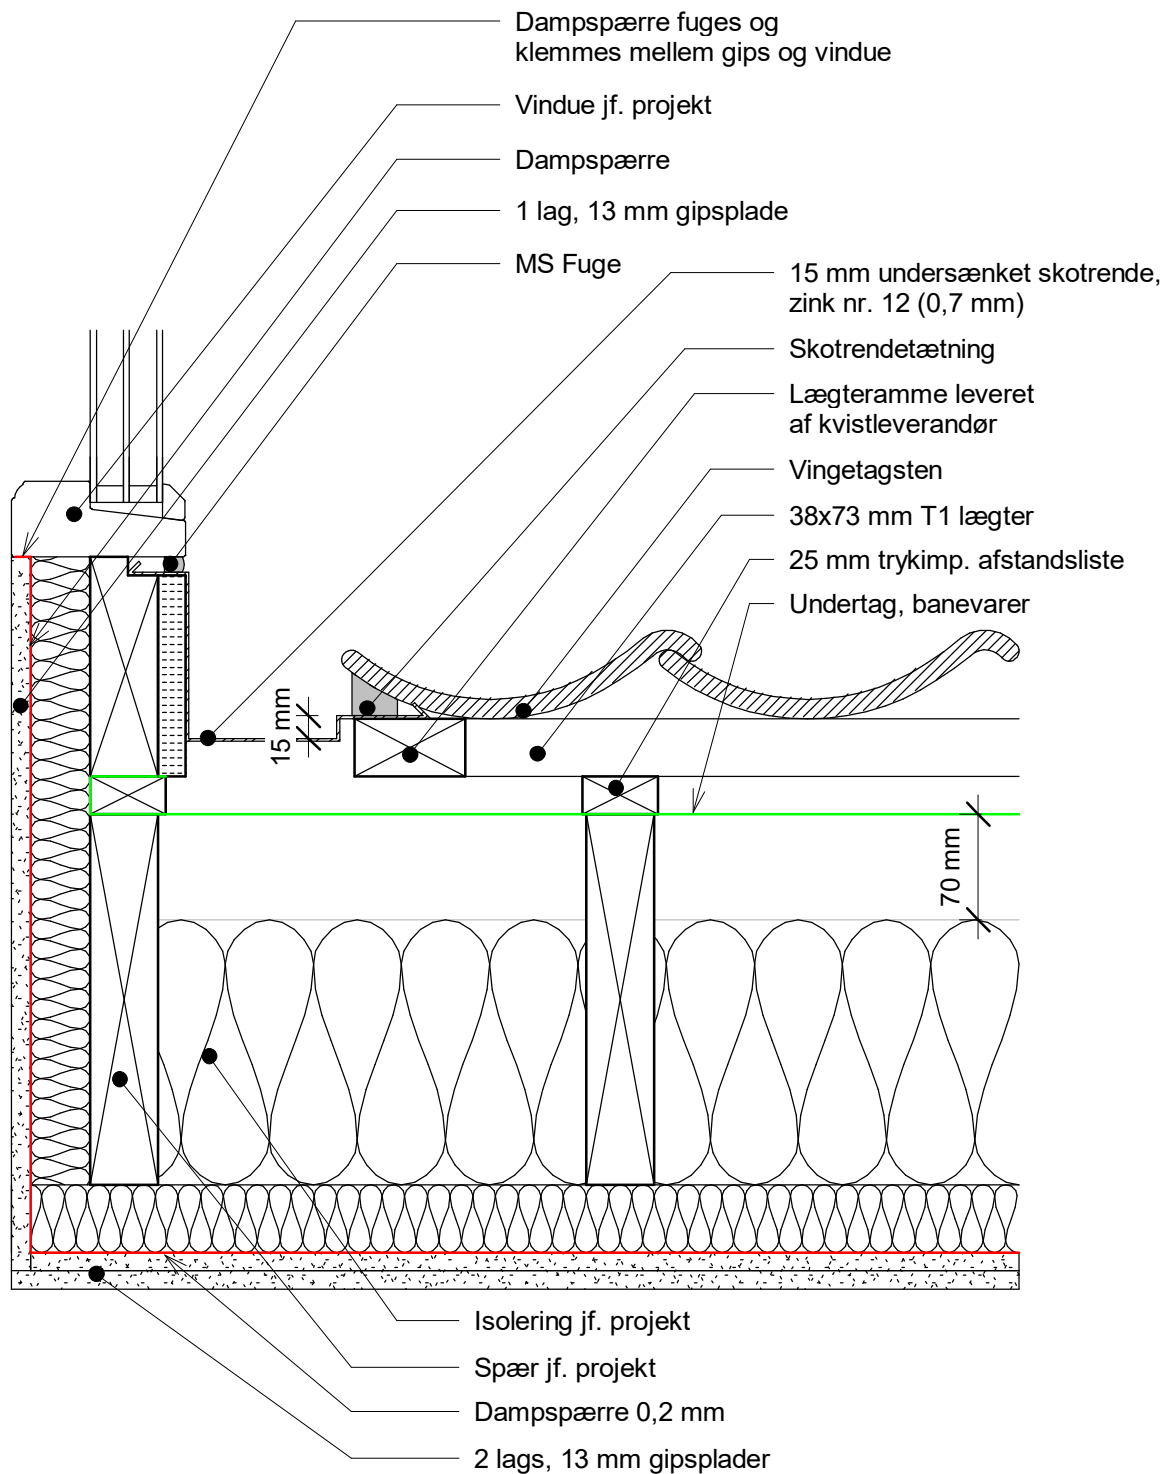

Alfa Kviste

Glumsø Erhvervspark 8
4171 Glumsø

+45 7177 6655
info@alfakviste.dk

Emne:

5-T
Snit i vinduesflunke til tegltag

Skala: 1 : 5
Dato: 19-08-2021
11:29:58