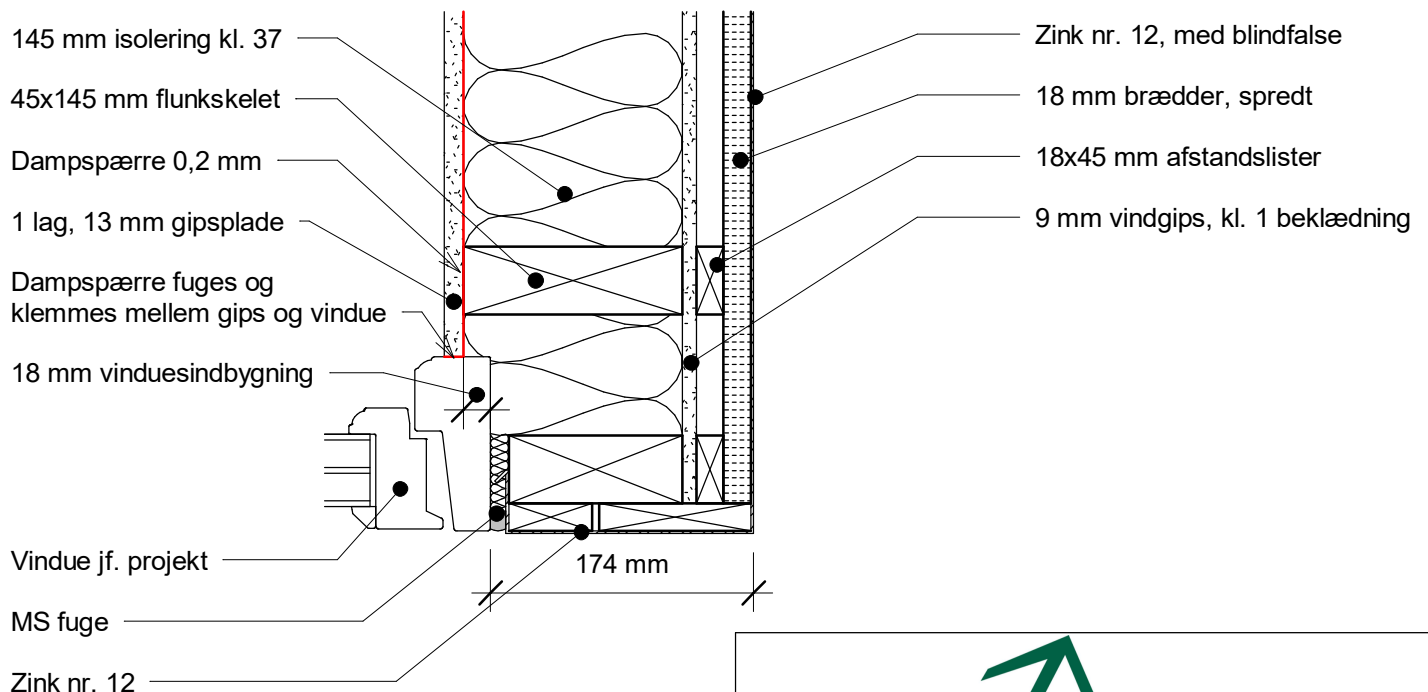

Hjørnedetalje 2

18 mm vindueindbygning

Alfa Kviste

Glumsø Erhvervspark 8
4171 Glumsø

+45 7177 6655
info@alfakviste.dk

Emne:

8
Snit i hjørnestolper

Skala: 1 : 5
Dato: 19-08-2021
11:30:02