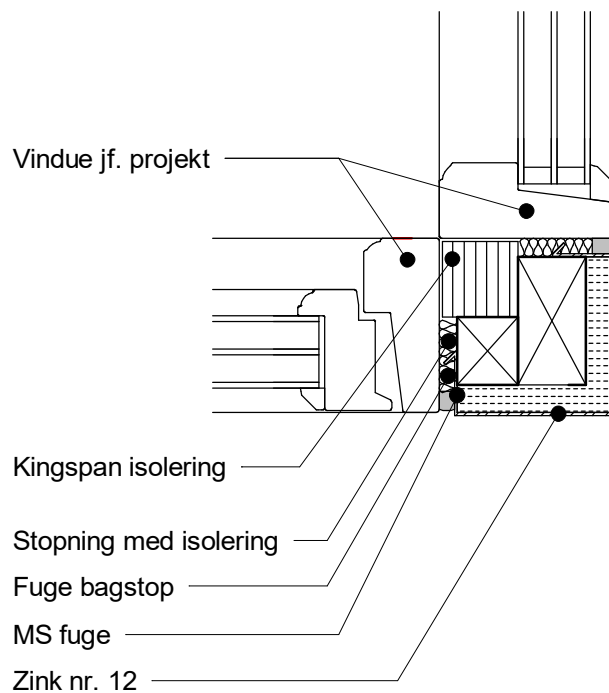

18 mm vindueindbygning

Alfa Kviste

Glumsø Erhvervspark 8
4171 Glumsø

+45 7177 6655
info@alfakviste.dk

Emne:

8
Snit i hjørnestolper

Skala: 1 : 5
Dato: 19-08-2021
11:30:02

Hjørnedetalje 3 (med flunkvinduer) Ingen vindueindbygning

Alfa  **Kviste**

Glumsø Erhvervspark 8
4171 Glumsø

+45 7177 6655
info@alfakviste.dk

Emne:

9
Snit i hjørnestolper med
flunkvinduer

Skala: 1 : 5
Dato: 19-08-2021
11:30:02