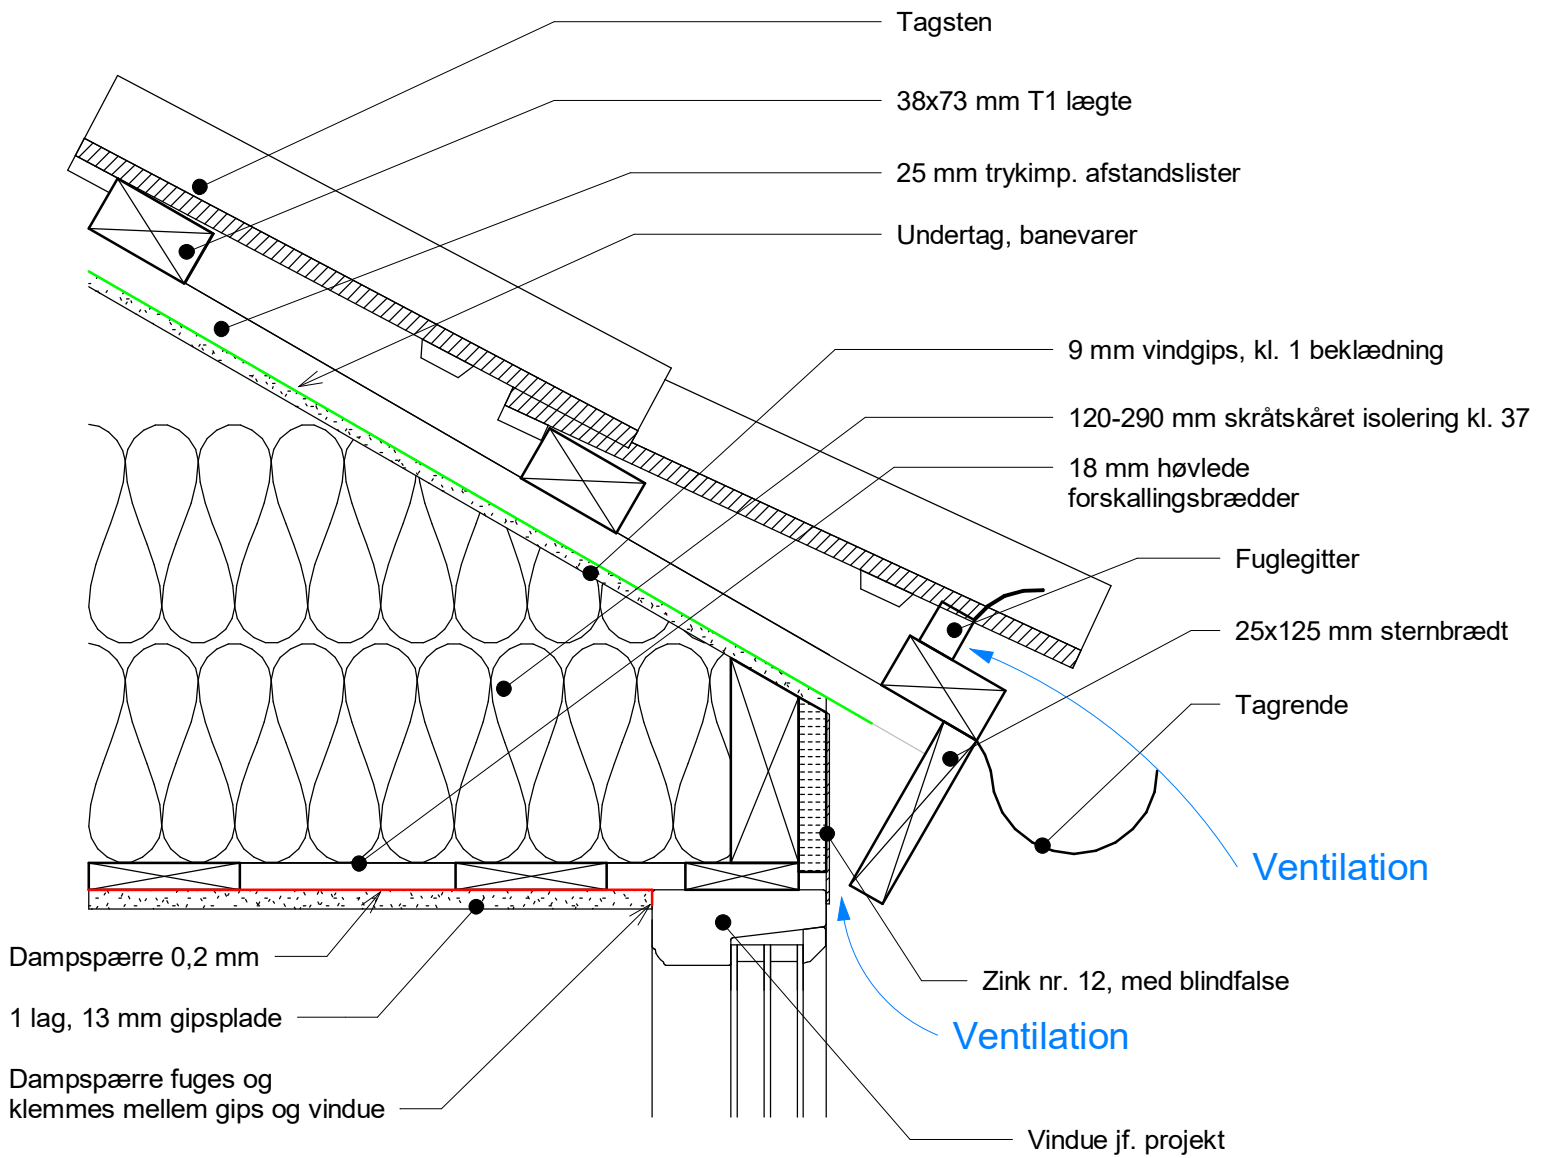

7D, Rytterkvisttagfod med flunkvindue

Alfa Kviste

Glumsø Erhvervspark 8
4171 Glumsø

+45 7177 6655
info@alfakviste.dk

Emne:

7D
Rytterkvisttagfod med
flunkvindue

Skala: 1 : 5
Dato: 19-08-2021
11:30:01